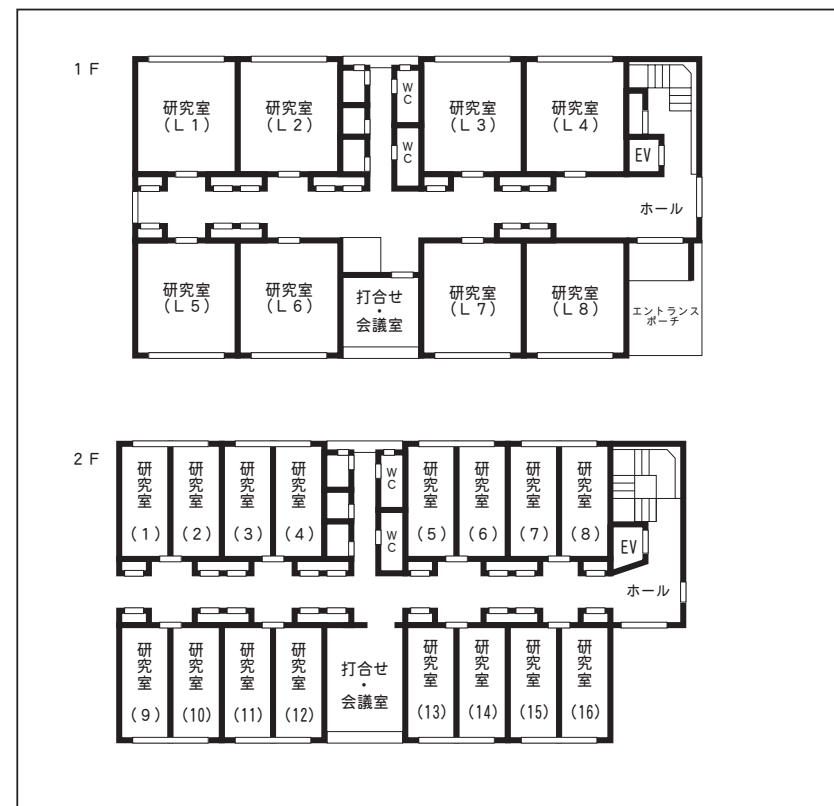

■つくば創業プラザ

■C棟 企業育成室

■D棟 試験研究室

つくば研究支援センター 全館配置図

■G棟 大型実験室

■A棟 企業情報事務所 40室