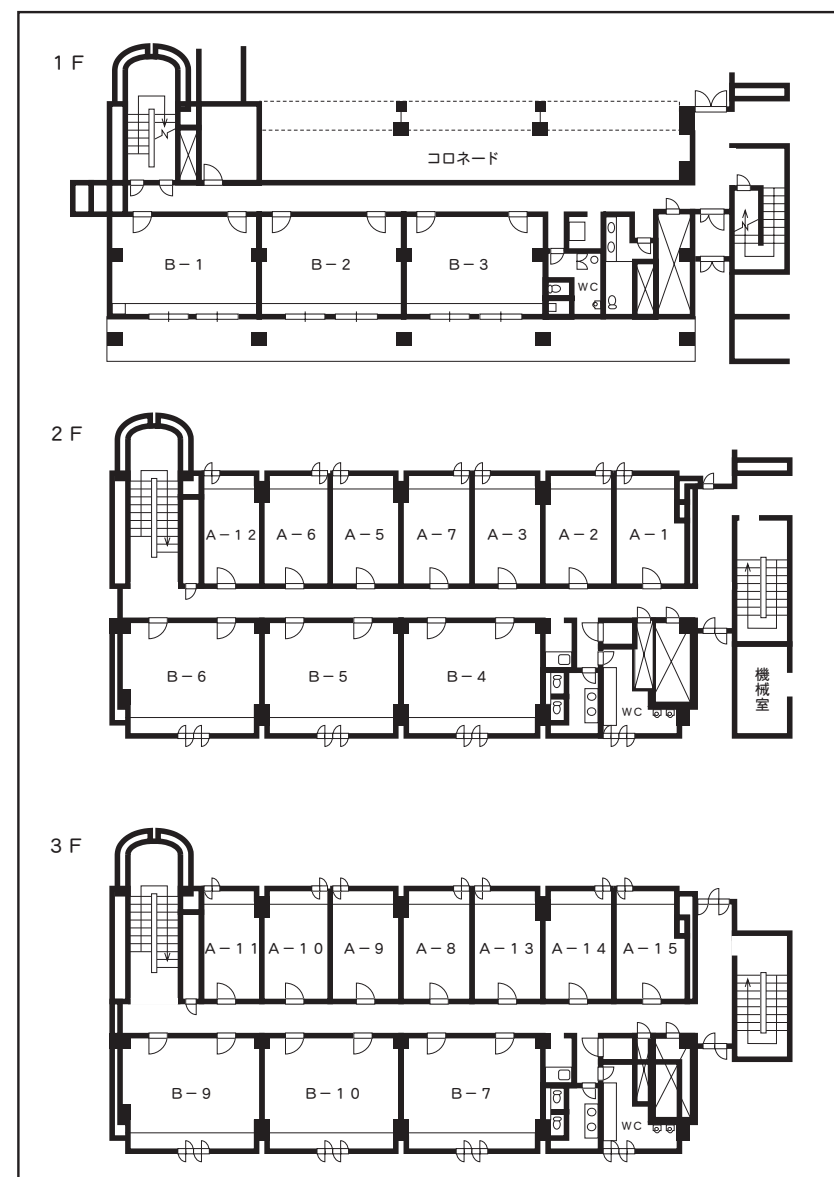

■つくば創業プラザ

■C棟 企業育成室

■D棟 試験研究室

つくば研究支援センター 全館配置図

■G棟 大型実験室

■A棟 企業情報事務所 40室