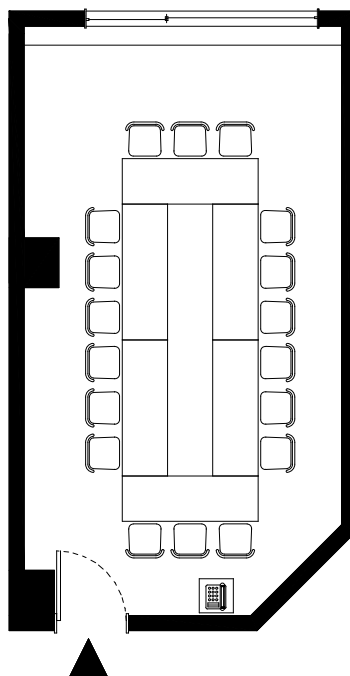

面積：35㎡

収容人員：着席 18名

備品：テーブル 6、イス 18

0 1 2 3 4 5m
【縮尺1/100】