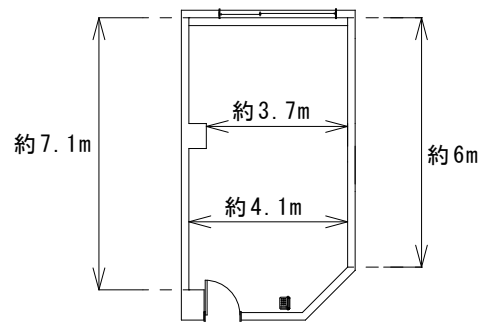

面積：35㎡

収容人員：着席 18名

備品：テーブル 6、イス 18

0 1 2 3 4 5m
【縮尺1/100】