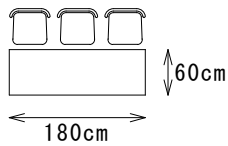

面積：35㎡

収容人員：着席 18名

備品：テーブル 6、イス 18

0 1 2 3 4 5m
【縮尺1/100】