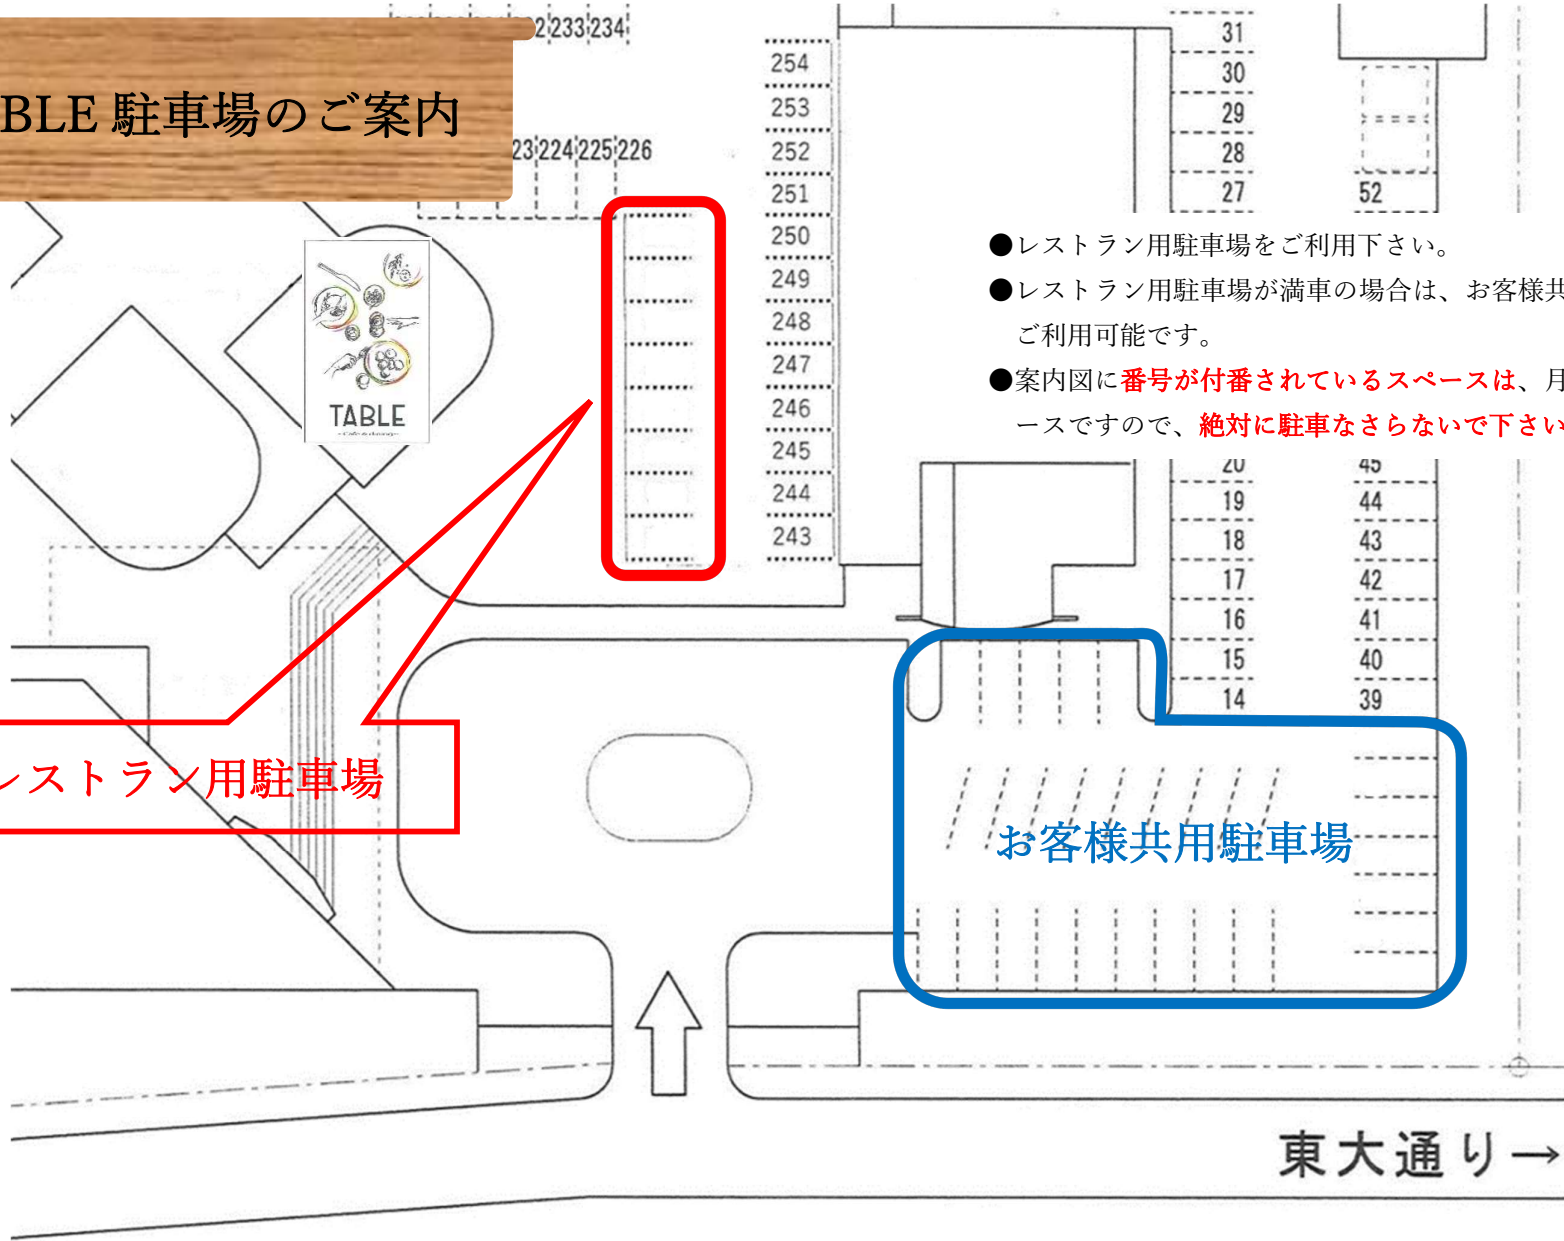

TABLE 駐車場のご案内

レストラン用駐車場

- レストラン用駐車場をご利用下さい。
- レストラン用駐車場が満車の場合は、お客様共用駐車場もご利用可能です。
- 案内図に番号が付番されているスペースは、月極契約スペースですので、絶対に駐車なさらないで下さい。

お客様共用駐車場

東大通り →