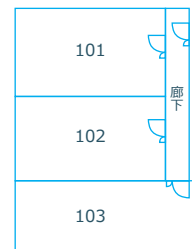

ネットワークによる協創

近くに立地するつくば創業プラザ(本館)やつくば研究支援センター直営のラボやオフィス(つくば市千現2-1-6)にも、多くのベンチャー企業が入居しており、これらの企業との協創が期待できます。

1F