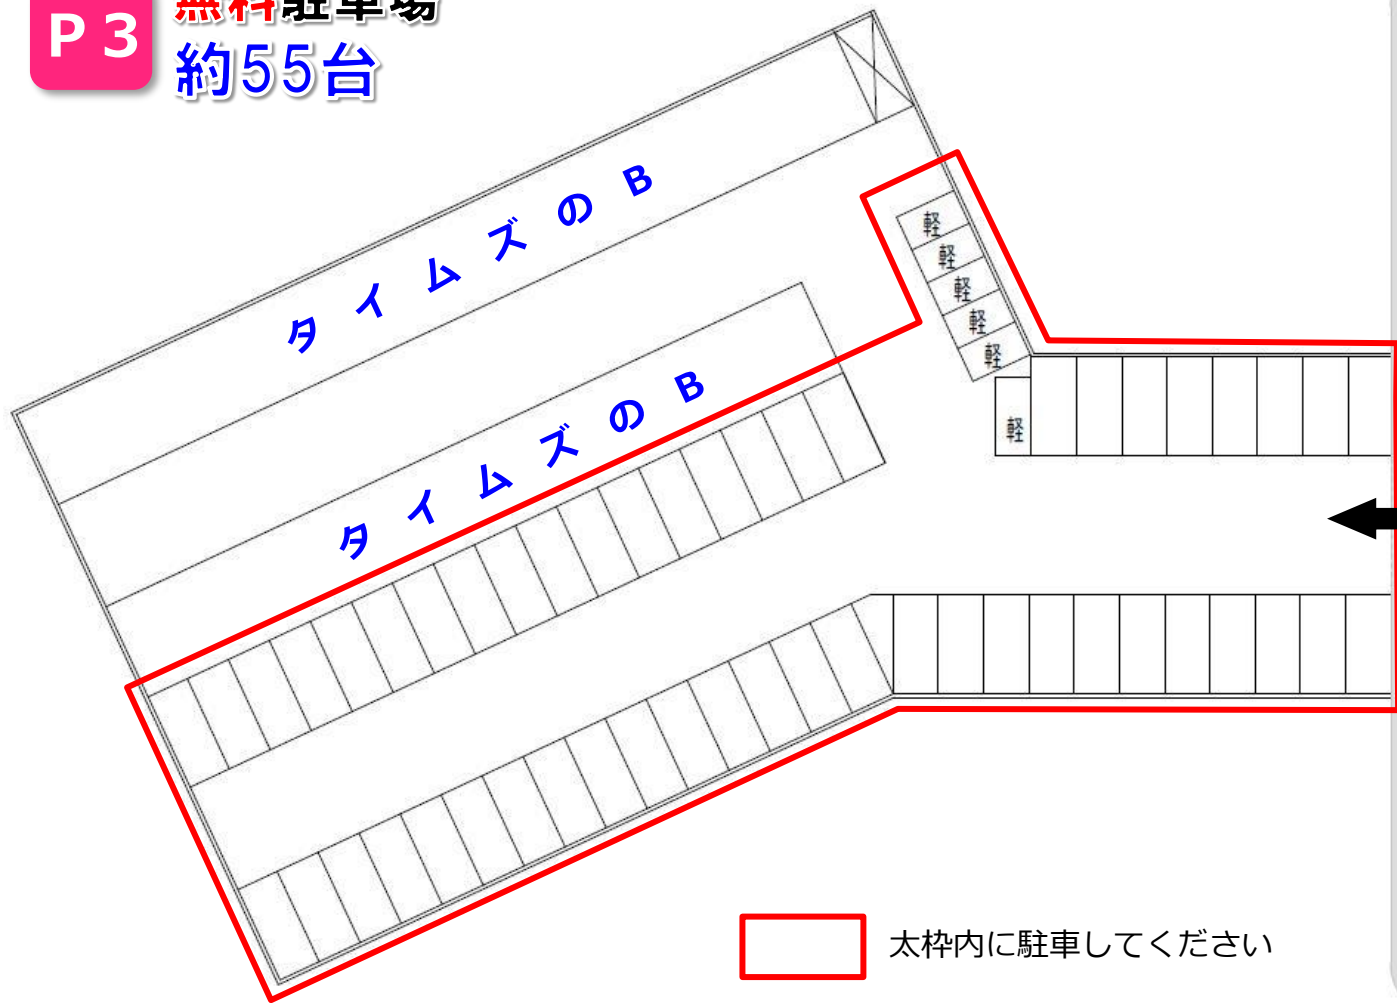

## お客様駐車場のご案内

駐車場は、下図の構外駐車場（徒歩5分：350m）をご利用下さい。駐車場は約90台分(平日) ご用意しておりますが、当日のご利用状況によりましては満車になる場合もございますのでご了承ください。

なお、駐車場出入口が狭くなっておりますので、出入りの際は十分ご注意ください。

# お客様駐車場のご案内（平日）

東大通り  
【つくば研究支援センター方面】

**P3** 無料駐車場  
約90台

太枠内に駐車してください

道路

洞峰公園

西大通り

# お客様駐車場のご案内 (土曜日)

東大通り  
【つくば研究支援センター方面】

**P3** 無料駐車場  
約55台

太枠内に駐車してください

西大通り