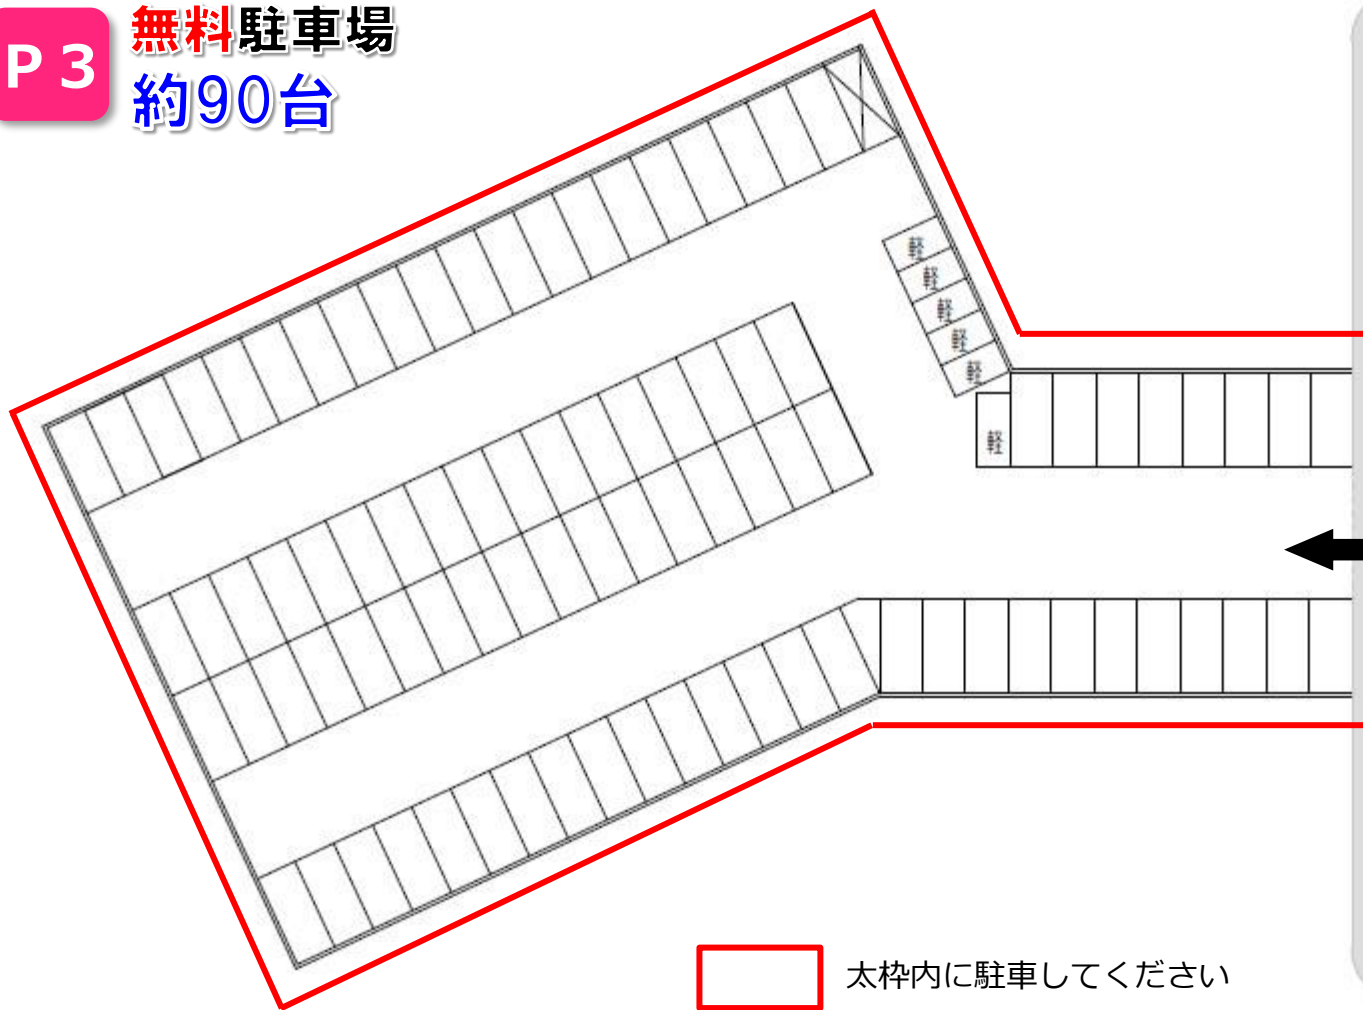

## お客様駐車場のご案内

駐車場は、下図の構外駐車場（徒歩5分：350m）をご利用下さい。駐車場は約90台分(平日) ご用意しておりますが、当日のご利用状況によりましては満車になる場合もございますのでご了承ください。

なお、駐車場出入口が狭くなっておりますので、出入りの際は十分ご注意ください。

# お客様駐車場のご案内（平日）

東大通り  
【つくば研究支援センター方面】

**P3** 無料駐車場  
約90台

太枠内に駐車してください

道路

洞峰公園

西大通り

# お客様駐車場のご案内 (土曜日)

東大通り  
【つくば研究支援センター方面】

**P3** 無料駐車場  
約55台

太枠内に駐車してください

西大通り