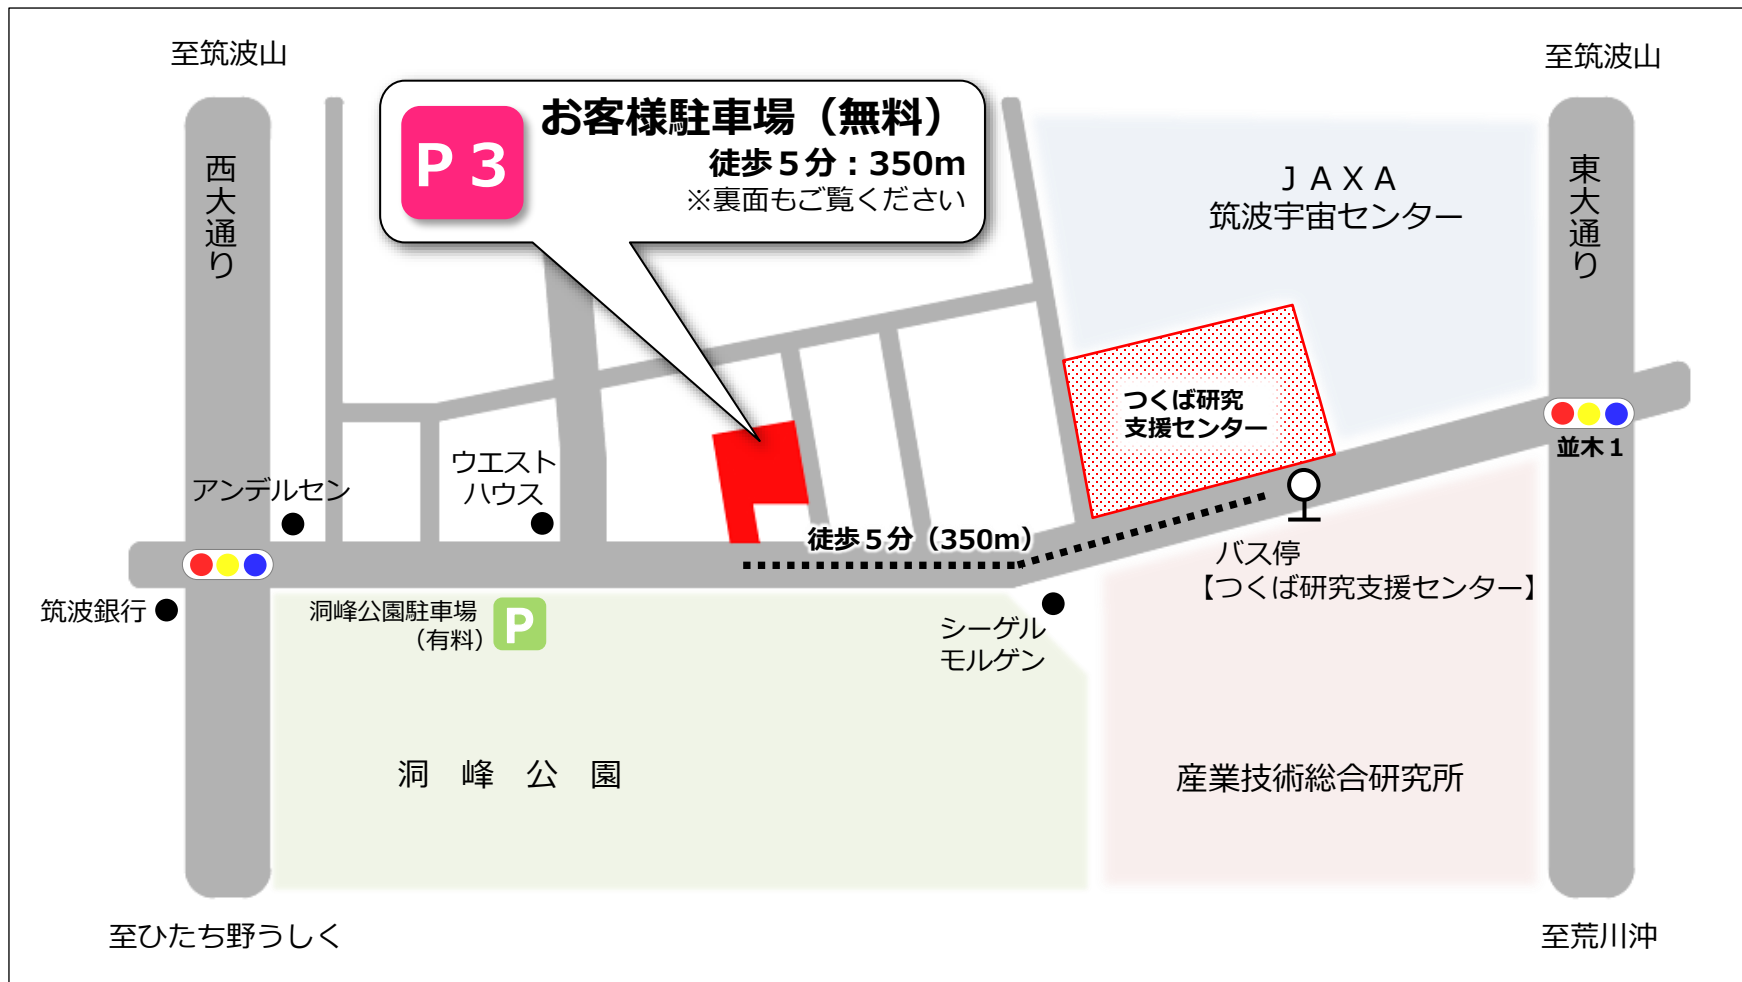

## お客様駐車場のご案内

駐車場は、下図の構外駐車場（徒歩5分：350m）をご利用下さい。駐車場は約90台分(平日) ご用意しておりますが、当日のご利用状況によりましては満車になる場合もございますのでご了承ください。

なお、駐車場出入口が狭くなっておりますので、出入りの際は十分ご注意ください。

# お客様駐車場のご案内（平日）

東大通り  
【つくば研究支援センター方面】

**P3** 無料駐車場  
約90台

太枠内に駐車してください

道路

洞峰公園

西大通り

# お客様駐車場のご案内 (土曜日)

東大通り  
【つくば研究支援センター方面】

**P3** 無料駐車場  
約55台

太枠内に駐車してください

西大通り