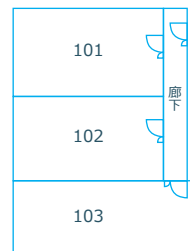

ネットワークによる協創

近くに立地するつくば創業プラザ(本館)やつくば研究支援センター直営のラボやオフィス(つくば市千現2-1-6)にも、多くのベンチャー企業が入居しており、これらの企業との協創が期待できます。

1F